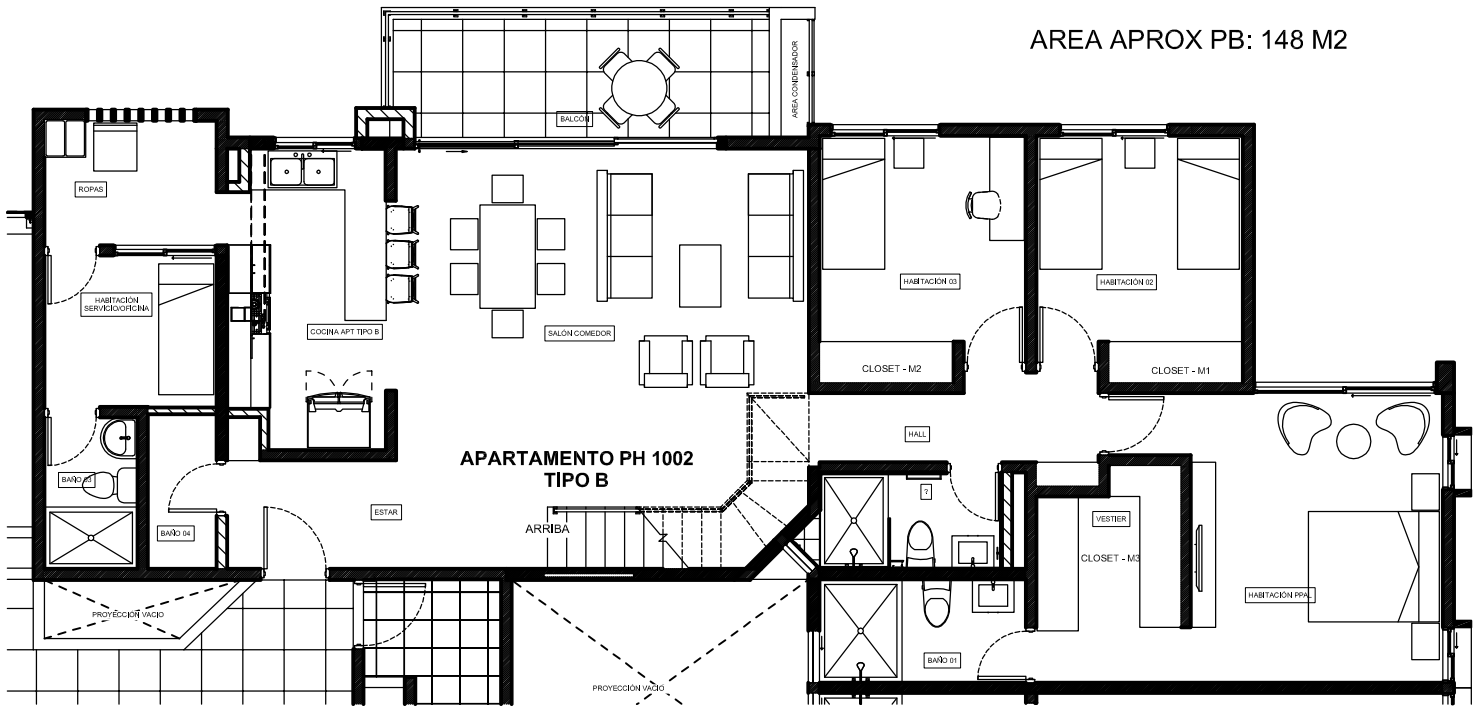

1 UBICACION APT TIPO B PISO 10

AREA APROX PB: 148 M2

2 PLANTA GENERAL APTOS TIPO B PISO 10

AREA APROX PA: 67 M2

3 PLANTA GENERAL APTOS TIPO B PISO 10

AREA TOTAL: 215 M2