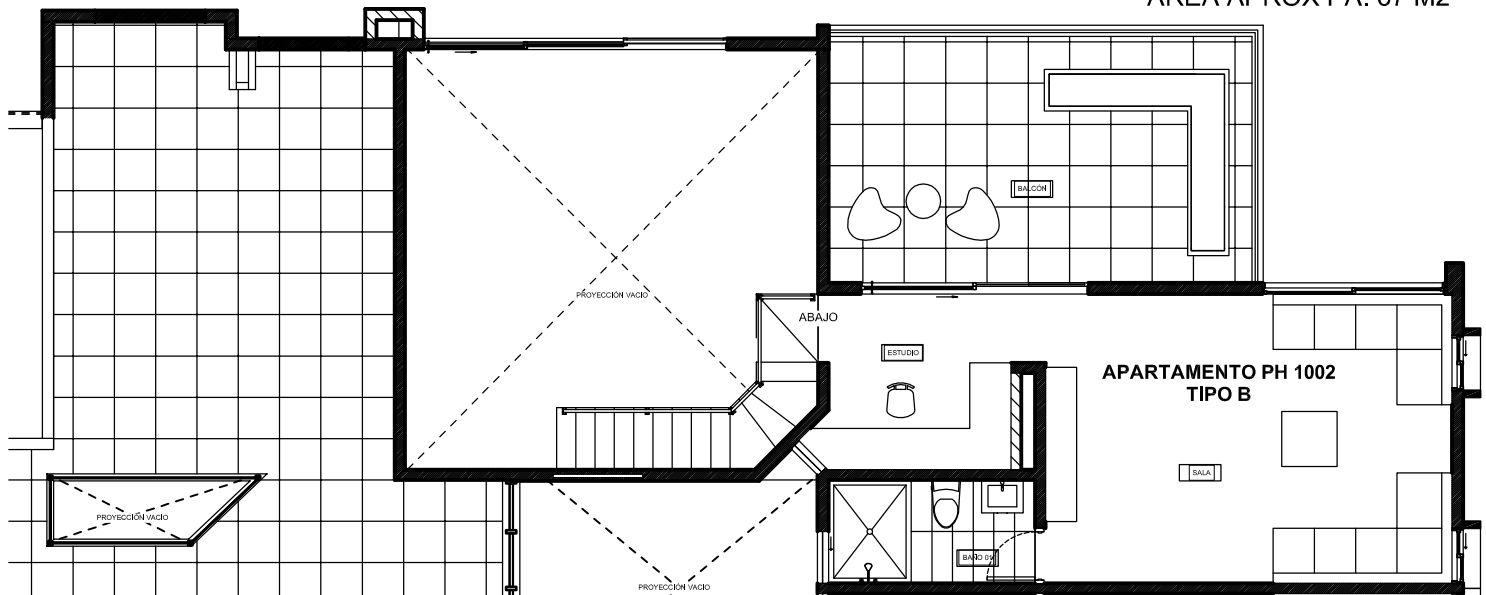

1 UBICACION APT TIPO B PISO 10

AREA APROX PB: 148 M2

2 PLANTA GENERAL APTOS TIPO B PISO 10

AREA APROX PA: 67 M2

3 PLANTA GENERAL APTOS TIPO B PISO 10

AREA TOTAL: 215 M2